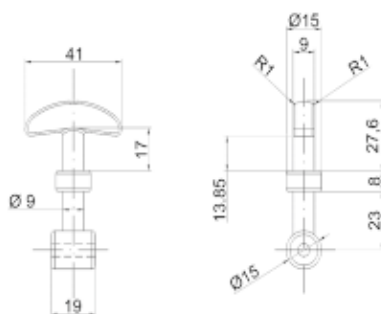

# Tirante aggancia cofano

## 290 Tipo corto

TIRANTE AGGANZIA COFANO TIPO CORTO

ARTICOLO	MATERIALE / MATERIALE
<b>290/010</b>	Gomma SBR durezza Shore A 65 / SBR rubber with hardness Shore A 65
<b>290/020</b>	290/010 + accessori per tiranti / hood rod fittings (PM-ITM/010)
<b>290/030</b>	Gomma EPDM durezza Shore A 55 / EPDM rubber with hardness Shore A 55
<b>290/040</b>	290/020 + accessori per tiranti / hood rod fittings (PM-ITM/010)