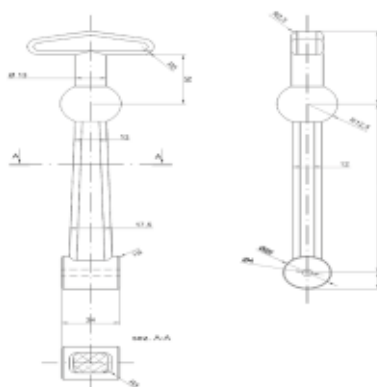

Tirante aggancia cofano

254 Tipo lungo

TIRANTE AGGANCIA COFANO TIPO LUNGO

ARTICOLO	MATERIALE / MATERIALE
254/010	Gomma EPDM durezza Shore A 55 / EPDM rubber with hardness Shore A 55
254/030	254/010 + accessori per tiranti / hood rod fittings (0-N.MEY/010)
254/020	Gomma SBR durezza Shore A 65 / SBR rubber with hardness Shore A 65
254/040	254/020 + accessori per tiranti / hood rod fittings (0-N.MEY/010)