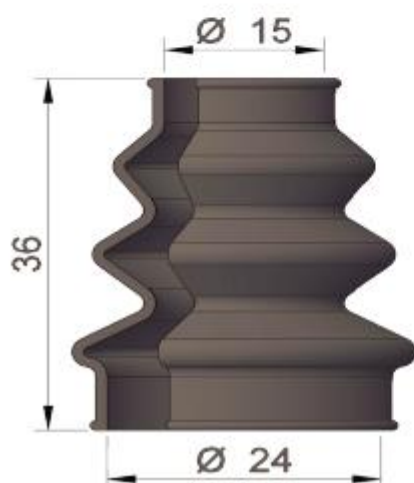

Serie **Soffietti** Standard

SOFFIETTI DI PROTEZIONE

TIPO: 00285

MATERIALE: GOMMA NBR-PVC –
NP 1000 Sh.60/65

TIPO: 340/010

MATERIALE: GOMMA NBR-PVC
NP 1000 Sh.60/65