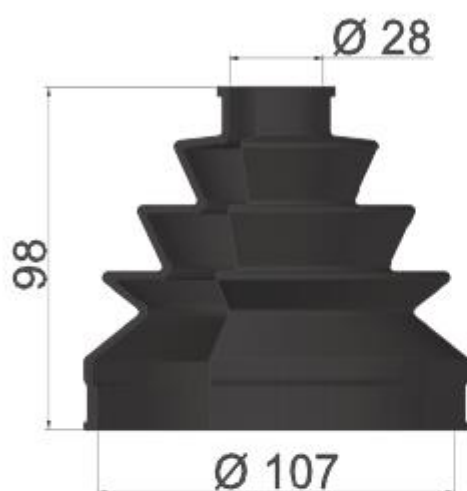

Serie **Soffietti** Standard

SOFFIETTI DI PROTEZIONE

TIPO: 00285

MATERIALE: GOMMA NBR-PVC –
NP 1000 Sh.60/65

TIPO: 340/010

MATERIALE: GOMMA NBR-PVC
NP 1000 Sh.60/65