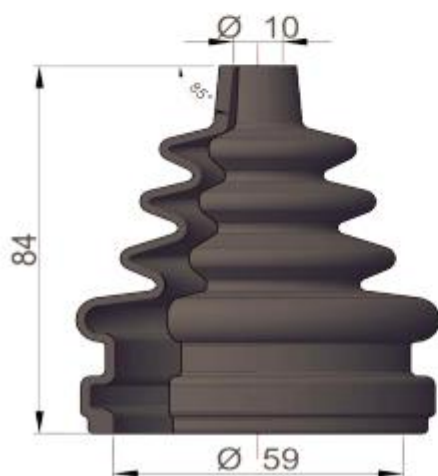

Serie Soffietti Standard

SOFFIETTI DI PROTEZIONE

TIPO: 280/010

MATERIALE: GOMMA NBR/PVC

NP 1000 Sh. 60/65

PACCO APERTO: 200mm

TIPO: 0-RAB/010

MATERIALE: PVC MORBIDO

PACCO CHIUSO: 35mm