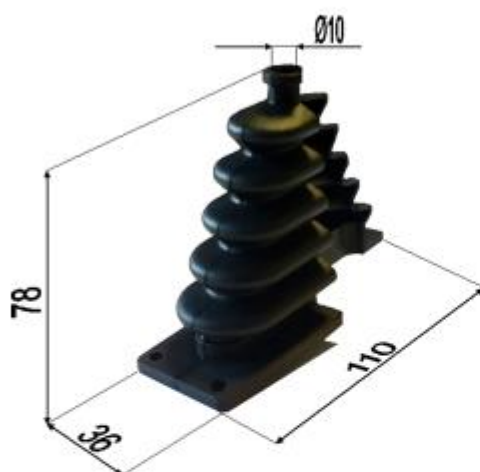

Serie Soffietti Standard

SOFFIETTI DI PROTEZIONE

TIPO: 280/010

MATERIALE: GOMMA NBR/PVC

NP 1000 Sh. 60/65

PACCO APERTO: 200mm

TIPO: 0-RAB/010

MATERIALE: PVC MORBIDO

PACCO CHIUSO: 35mm