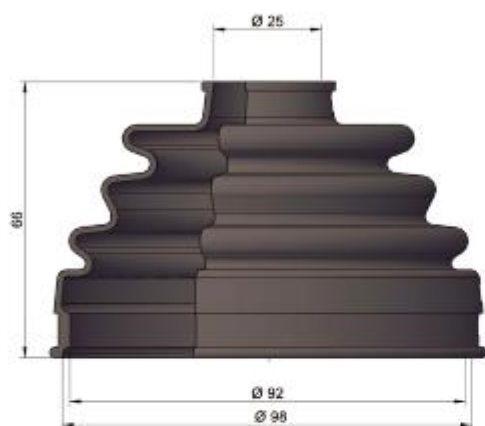

Serie Soffietti Standard

SOFFIETTI DI PROTEZIONE

TIPO: 00218

MATERIALE: PVC MORBIDO

TIPO: 278

MATERIALE: GOMMA NBR-PVC

NP 1000 Sh.60/65

PACCO CHIUSO: 30 mm