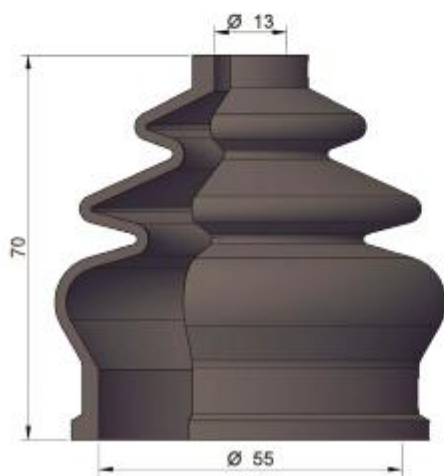

Serie Soffietti Standard

SOFFIETTI DI PROTEZIONE

TIPO: 00218

MATERIALE: PVC MORBIDO

TIPO: 278

MATERIALE: GOMMA NBR-PVC

NP 1000 Sh.60/65

PACCO CHIUSO: 30 mm