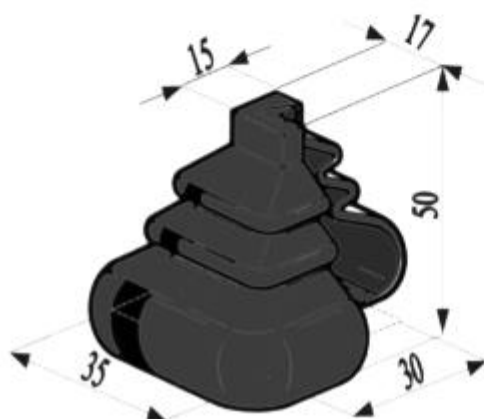

Serie Soffietti Standard

SOFFIETTI DI PROTEZIONE

TIPO: 184
MATERIALE: PVC MORBIDO

TIPO: 275
MATERIALE: GOMMA NBR
- AG 60 Sh.60