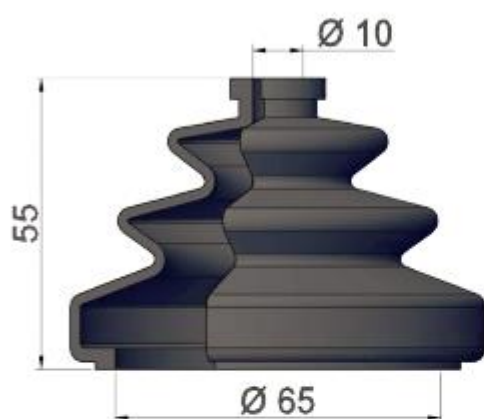

Serie Soffietti Standard

SOFFIETTI DI PROTEZIONE

TIPO: 184
MATERIALE: PVC MORBIDO

TIPO: 275
MATERIALE: GOMMA NBR
- AG 60 Sh.60