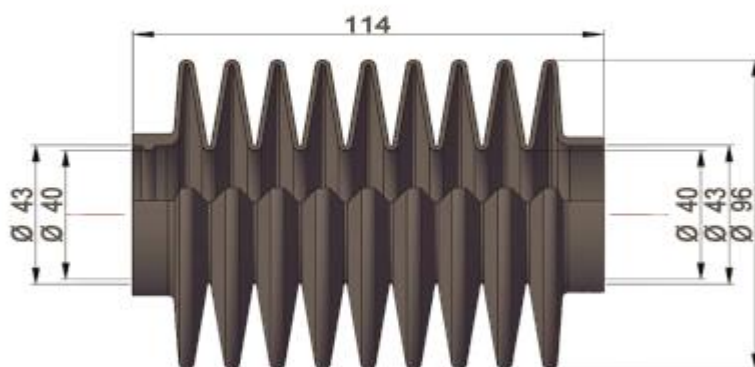

# Serie Soffietti Standard

SOFFIETTI DI PROTEZIONE

**TIPO: 01230/010**

MATERIALE: GOMMA CR PR1260 Sh.40/45

PACCO CHIUSO: 50 mm

PACCO APERTO: 200mm