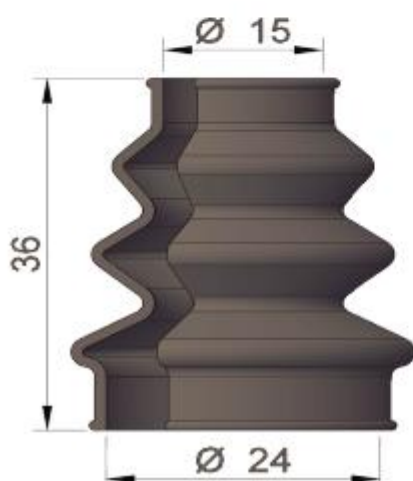

# Serie Soffietti Standard

SOFFIETTI DI PROTEZIONE

**TIPO: 00285**

MATERIALE: GOMMA NBR-PVC -  
NP 1000 Sh.60/65

**TIPO: 340/010**

MATERIALE: GOMMA NBR-PVC  
NP 1000 Sh.60/65