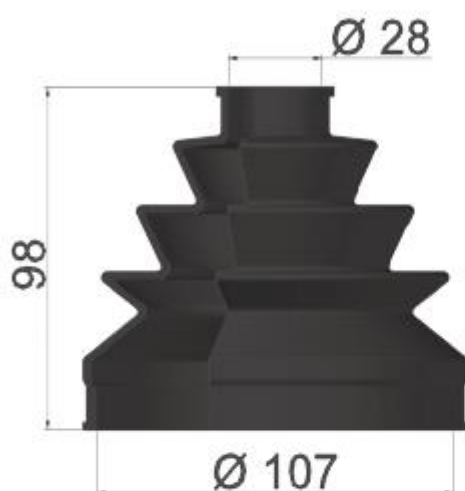

# Serie Soffietti Standard

SOFFIETTI DI PROTEZIONE

**TIPO: 00285**

MATERIALE: GOMMA NBR-PVC -  
NP 1000 Sh.60/65

**TIPO: 340/010**

MATERIALE: GOMMA NBR-PVC  
NP 1000 Sh.60/65