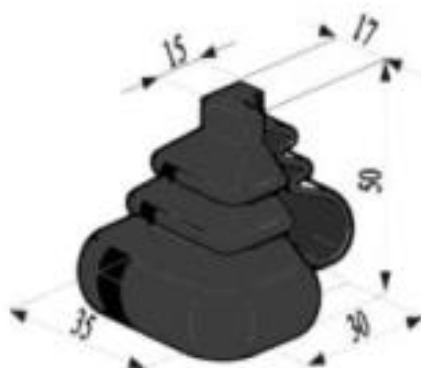

Serie **Soffietti** Standard

SOFFIETTI DI PROTEZIONE

TIPO: 184
MATERIALE: PVC MORBIDO

TIPO: 275
MATERIALE: GOMMA NBR
- AG 60 Sh.60