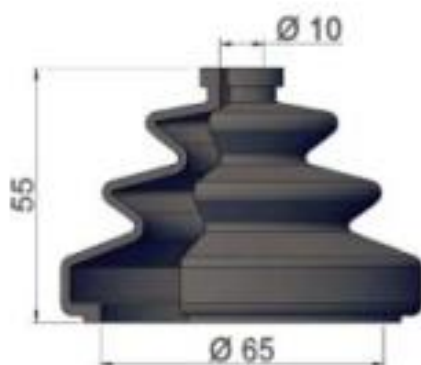

Serie **Soffietti** Standard

SOFFIETTI DI PROTEZIONE

TIPO: 184
MATERIALE: PVC MORBIDO

TIPO: 275
MATERIALE: GOMMA NBR
- AG 60 Sh.60