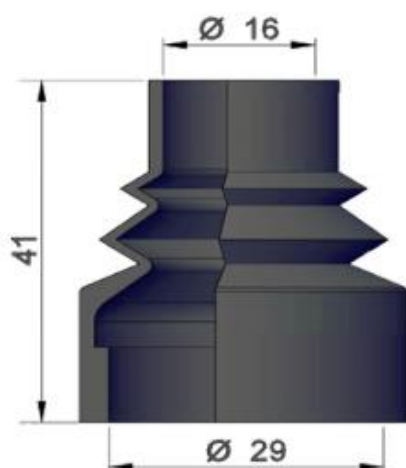

# Serie Soffietti Standard

SOFFIETTI DI PROTEZIONE

**TIPO: 0-RAB/020**

MATERIALE: PVC MORBIDO

**TIPO: 00278**

MATERIALE: GOMMA EPDM

TS 3400 Sh.60/65

Pacco chiuso: 110 mm