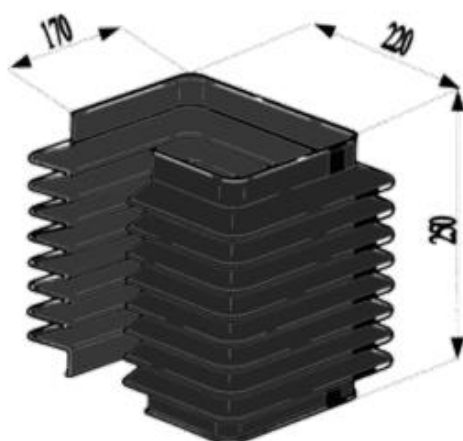

# Serie Soffietti Standard

SOFFIETTI DI PROTEZIONE

**TIPO: 0-RAB/020**

MATERIALE: PVC MORBIDO

**TIPO: 00278**

MATERIALE: GOMMA EPDM

TS 3400 Sh.60/65

Pacco chiuso: 110 mm