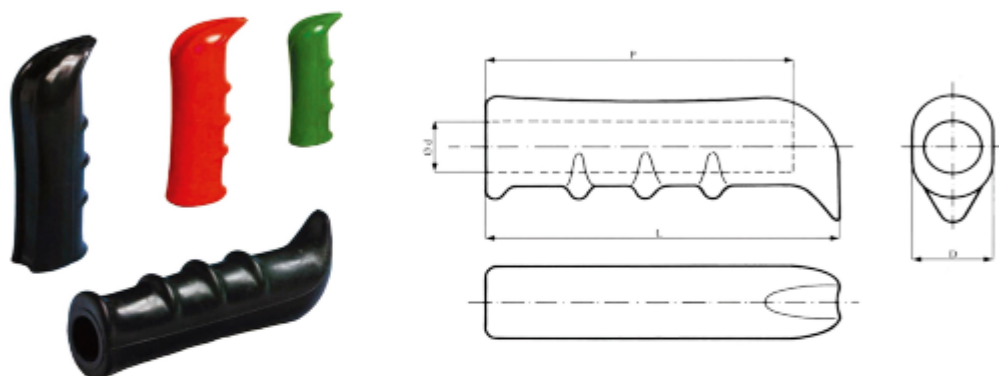

# PVC Morbido Manopole

## Vari colori

MANOPOLE IN PVC MORBIDO

TIPO	d	D	P	L
OVIR 7/010	19	30	100	130
OVIR 1/010	20			
OVIR 2/010	21			
OVIR 5/020	23.5			
OVIR 3/010	25			
OVIR 6/020	26.5			
OVIR 4/010	28			

**N.B. A richiesta, per quantitativi oltre i 2000 pezzi, possiamo realizzare anche manopole colorate**